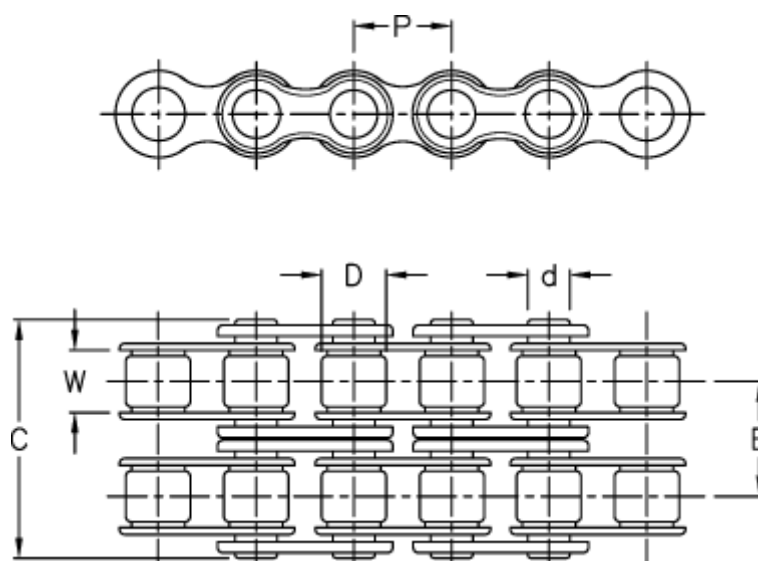

Varenummer: 6100122080

Beskrivelse: KLEEchain rustfast rullekæde - 1" - Duplex 16B-2  
Åben kæde på metermål

## Mål

|                |           |           |
|----------------|-----------|-----------|
| Betegnelse     | = 16 B-2  | W = 17,02 |
| Brudkraft      | = 133000N |           |
| C              | = 68,00   |           |
| d              | = 8,28    |           |
| D              | = 15,88   |           |
| E              | = 31,88   |           |
| Kæde størrelse | = 1"      |           |
| P              | = 25,40   |           |